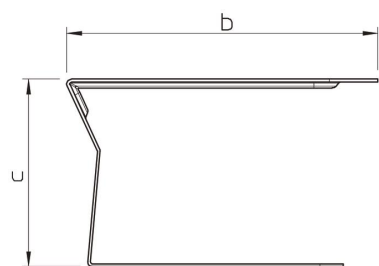

St Stahl

FS bandverzinkt

Stammdaten

Artikelnummer	6249882
Typ	LKM K65
Bezeichnung 1	Kanalklammer
Hersteller	OBO
Dimension	65mm
Werkstoff	Stahl
Oberfläche	bandverzinkt
Oberflächennorm	DIN EN 10346
Kleinste VK-Einheit	20
Mengeneinheit	Stück
Gewicht	2,33 kg
Gewichtseinheit	kg/100 St.

Technisches Datenblatt

Kanalklammer LKM Kanalbreite 80 mm

Artikelnummer: 6249882

Abmessungen

Länge	25 mm
Breite	60 mm
Höhe	65 mm
Maß a (mm)	25 mm
Maß b (mm)	60 mm
Maß c (mm)	65 mm

Technische Daten

Befestigungsart	einrastbar
Funktionserhalt	nein
für Kanal-Abmessung	80 x 80
Halogenfrei	ja
Mit Potentialausgleich	nein
Schutzart	IP30
Schutzgrad IK-Code	IK10
Temperatureinsatzbereich max.	90 °C
Temperatureinsatzbereich min.	-5 °C